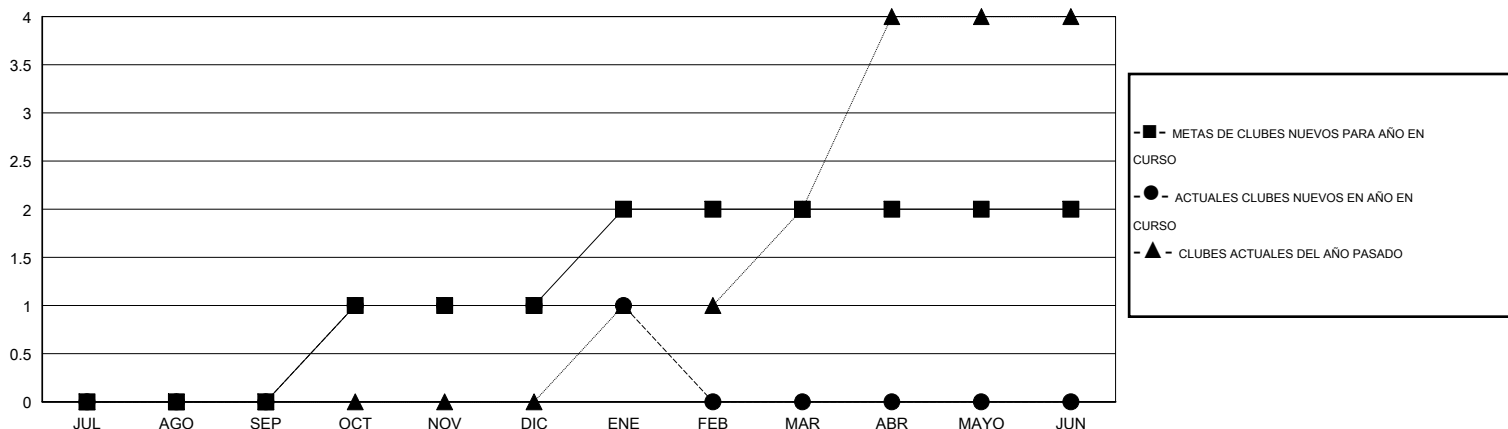

MONTHLY MEMBERSHIP PROGRESS REPORT

District M 1

Results as of: 1/31/2016

GMT: Pedro Marrello

UBICACIÓN PARAGUAY

GMT DE AE 3

Clubes					socios				
RESULTADOS DE 2015-2016					RESULTADOS DE 2015-2016				
TRIMESTRE	META DE CLUBES NUEVOS	NUEVOS CLUBES	CLUBES DADOS DE BAJA	GANANCIA/PÉRDIDA NETA	TRIMESTRE	META DE SOCIOS NUEVOS	SOCIOS FUNDADORES Y NUEVOS SOCIOS AÑADIDOS	SOCIOS DADOS DE BAJA	GANANCIA/PÉRDIDA NETA
JUL/AGO/SEP	0	0	0	0	JUL/AGO/SEP	18	43	71	-28
OCT/NOV/DIC	1	1	0	1	OCT/NOV/DIC	38	73	34	39
ENE/FEB/MAR	1	0	0	0	ENE/FEB/MAR	28	2	8	-6
ABR/MAYO/JUN	0	0	0	0	ABR/MAYO/JUN	-17	0	0	0

METAS Y CIFRA ACUMULATIVA DE CLUBES NUEVOS

METAS Y CIFRA ACUMULATIVA DE SOCIOS

CLUBES DADOS DE BAJA: 0	28 CLUBS OF 45 AÑADIERON 1 O MÁS SOCIOS NUEVOS	DISTRIBUCIÓN POR SEXO
		MASCULINO 689 (51.80%)
		FEMENINO 641 (48.20%)
SOCIOS DADOS DE BAJA	CLIC AQUÍ PARA DATOS DE SALUD DE CLUB	SOCIOS EN UNIDAD FAMILIAR 461
FALLECIDOS 9		CABEZA DE FAMILIA 193
CLUB CANCELADO 0		NO ES CABEZA DE FAMILIA 268
OTRO 104		
TOTAL 113		