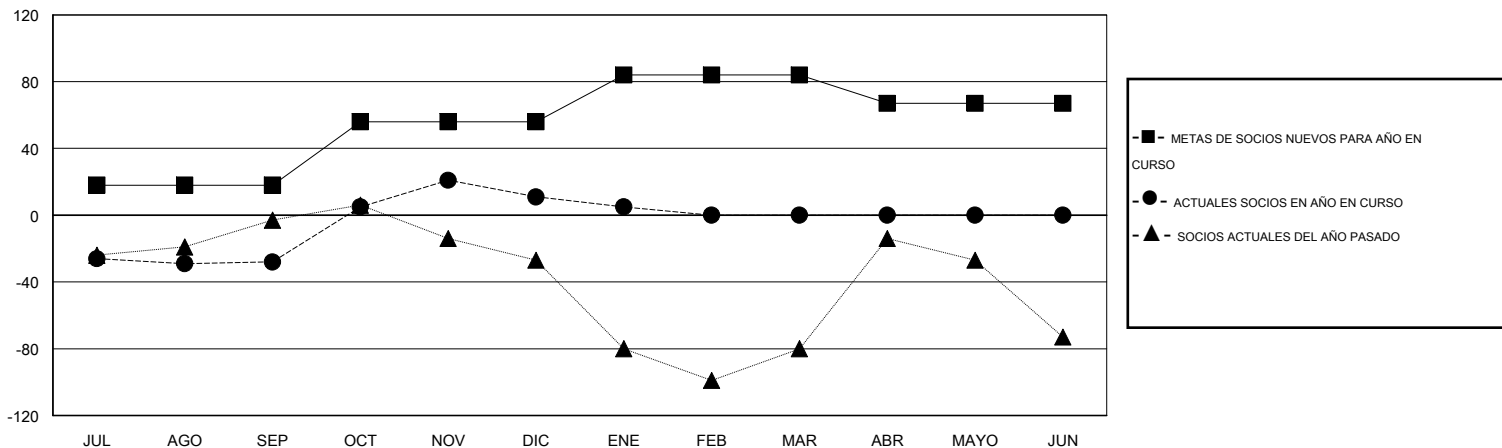

MONTHLY MEMBERSHIP PROGRESS REPORT

District M 1

Results as of: 1/31/2016

GMT: Pedro Marrello

UBICACIÓN PARAGUAY

GMT DE AE 3

Clubes					socios				
RESULTADOS DE 2015-2016					RESULTADOS DE 2015-2016				
TRIMESTRE	META DE CLUBES NUEVOS	NUEVOS CLUBES	CLUBES DADOS DE BAJA	GANANCIA/PÉRDIDA NETA	TRIMESTRE	META DE SOCIOS NUEVOS	SOCIOS FUNDADORES Y NUEVOS SOCIOS AÑADIDOS	SOCIOS DADOS DE BAJA	GANANCIA/PÉRDIDA NETA
JUL/AGO/SEP	0	0	0	0	JUL/AGO/SEP	18	43	71	-28
OCT/NOV/DIC	1	1	0	1	OCT/NOV/DIC	38	73	34	39
ENE/FEB/MAR	1	0	0	0	ENE/FEB/MAR	28	2	8	-6
ABR/MAYO/JUN	0	0	0	0	ABR/MAYO/JUN	-17	0	0	0

METAS Y CIFRA ACUMULATIVA DE CLUBES NUEVOS

METAS Y CIFRA ACUMULATIVA DE SOCIOS

CLUBES DADOS DE BAJA: 0	28 CLUBS OF 45 AÑADIERON 1 O MÁS SOCIOS NUEVOS	DISTRIBUCIÓN POR SEXO
		MASCULINO 689 (51.80%)
		FEMENINO 641 (48.20%)
SOCIOS DADOS DE BAJA	CLIC AQUÍ PARA DATOS DE SALUD DE CLUB	SOCIOS EN UNIDAD FAMILIAR 461
FALLECIDOS 9		CABEZA DE FAMILIA 193
CLUB CANCELADO 0		NO ES CABEZA DE FAMILIA 268
OTRO 104		
TOTAL 113		